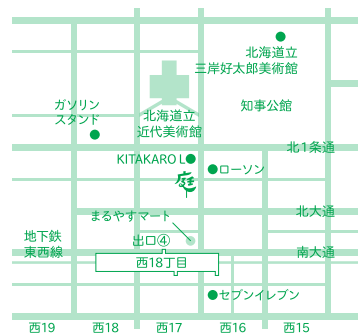

持ち物：手鏡(必須)、絵の具セット(水彩12色)、鉛筆(B程度)、自画像の背景の飾りにデコレーションシールなどを持ってきてほしいよ!

ろばのこ

Tel: 011-688-6997 (担当: 藤田)  
Mail: robanoko@niiwa.com

## 絵本セミナー

日時：2019年4月26日(金)

18:00開場/18:30開演

会場：かでの2・7

北海道立道民活動センター 大会議室(4階)

札幌市中央区北2条西7丁目

道民活動センタービル

定員：210名

参加費：2,500円

どなたでも  
ご参加  
いただけます

原画展のオープニングイベントの第1弾として、絵本セミナーをかでの2.7で開催します。毎日手にし、こどもと楽しむ絵本。その絵本に込められた想いや制作過程など、絵本が生み出されるまでを絵本作家 MAYA MAXXさんに語っていただきます。ライブペインティングもあり、伸びやかに、そして、絵と語りながら描き出される様子は圧倒的です。講演後に書籍などの即売のほか、サイン会を開催いたします。

ACCESS 地下鉄東西線 西18丁目駅4番出口から徒歩3分

庭  
niiwa

札幌市中央区大通西17丁目1-7  
011-302-3333  
11:00-19:00 日曜・月曜定休

niiwa.com